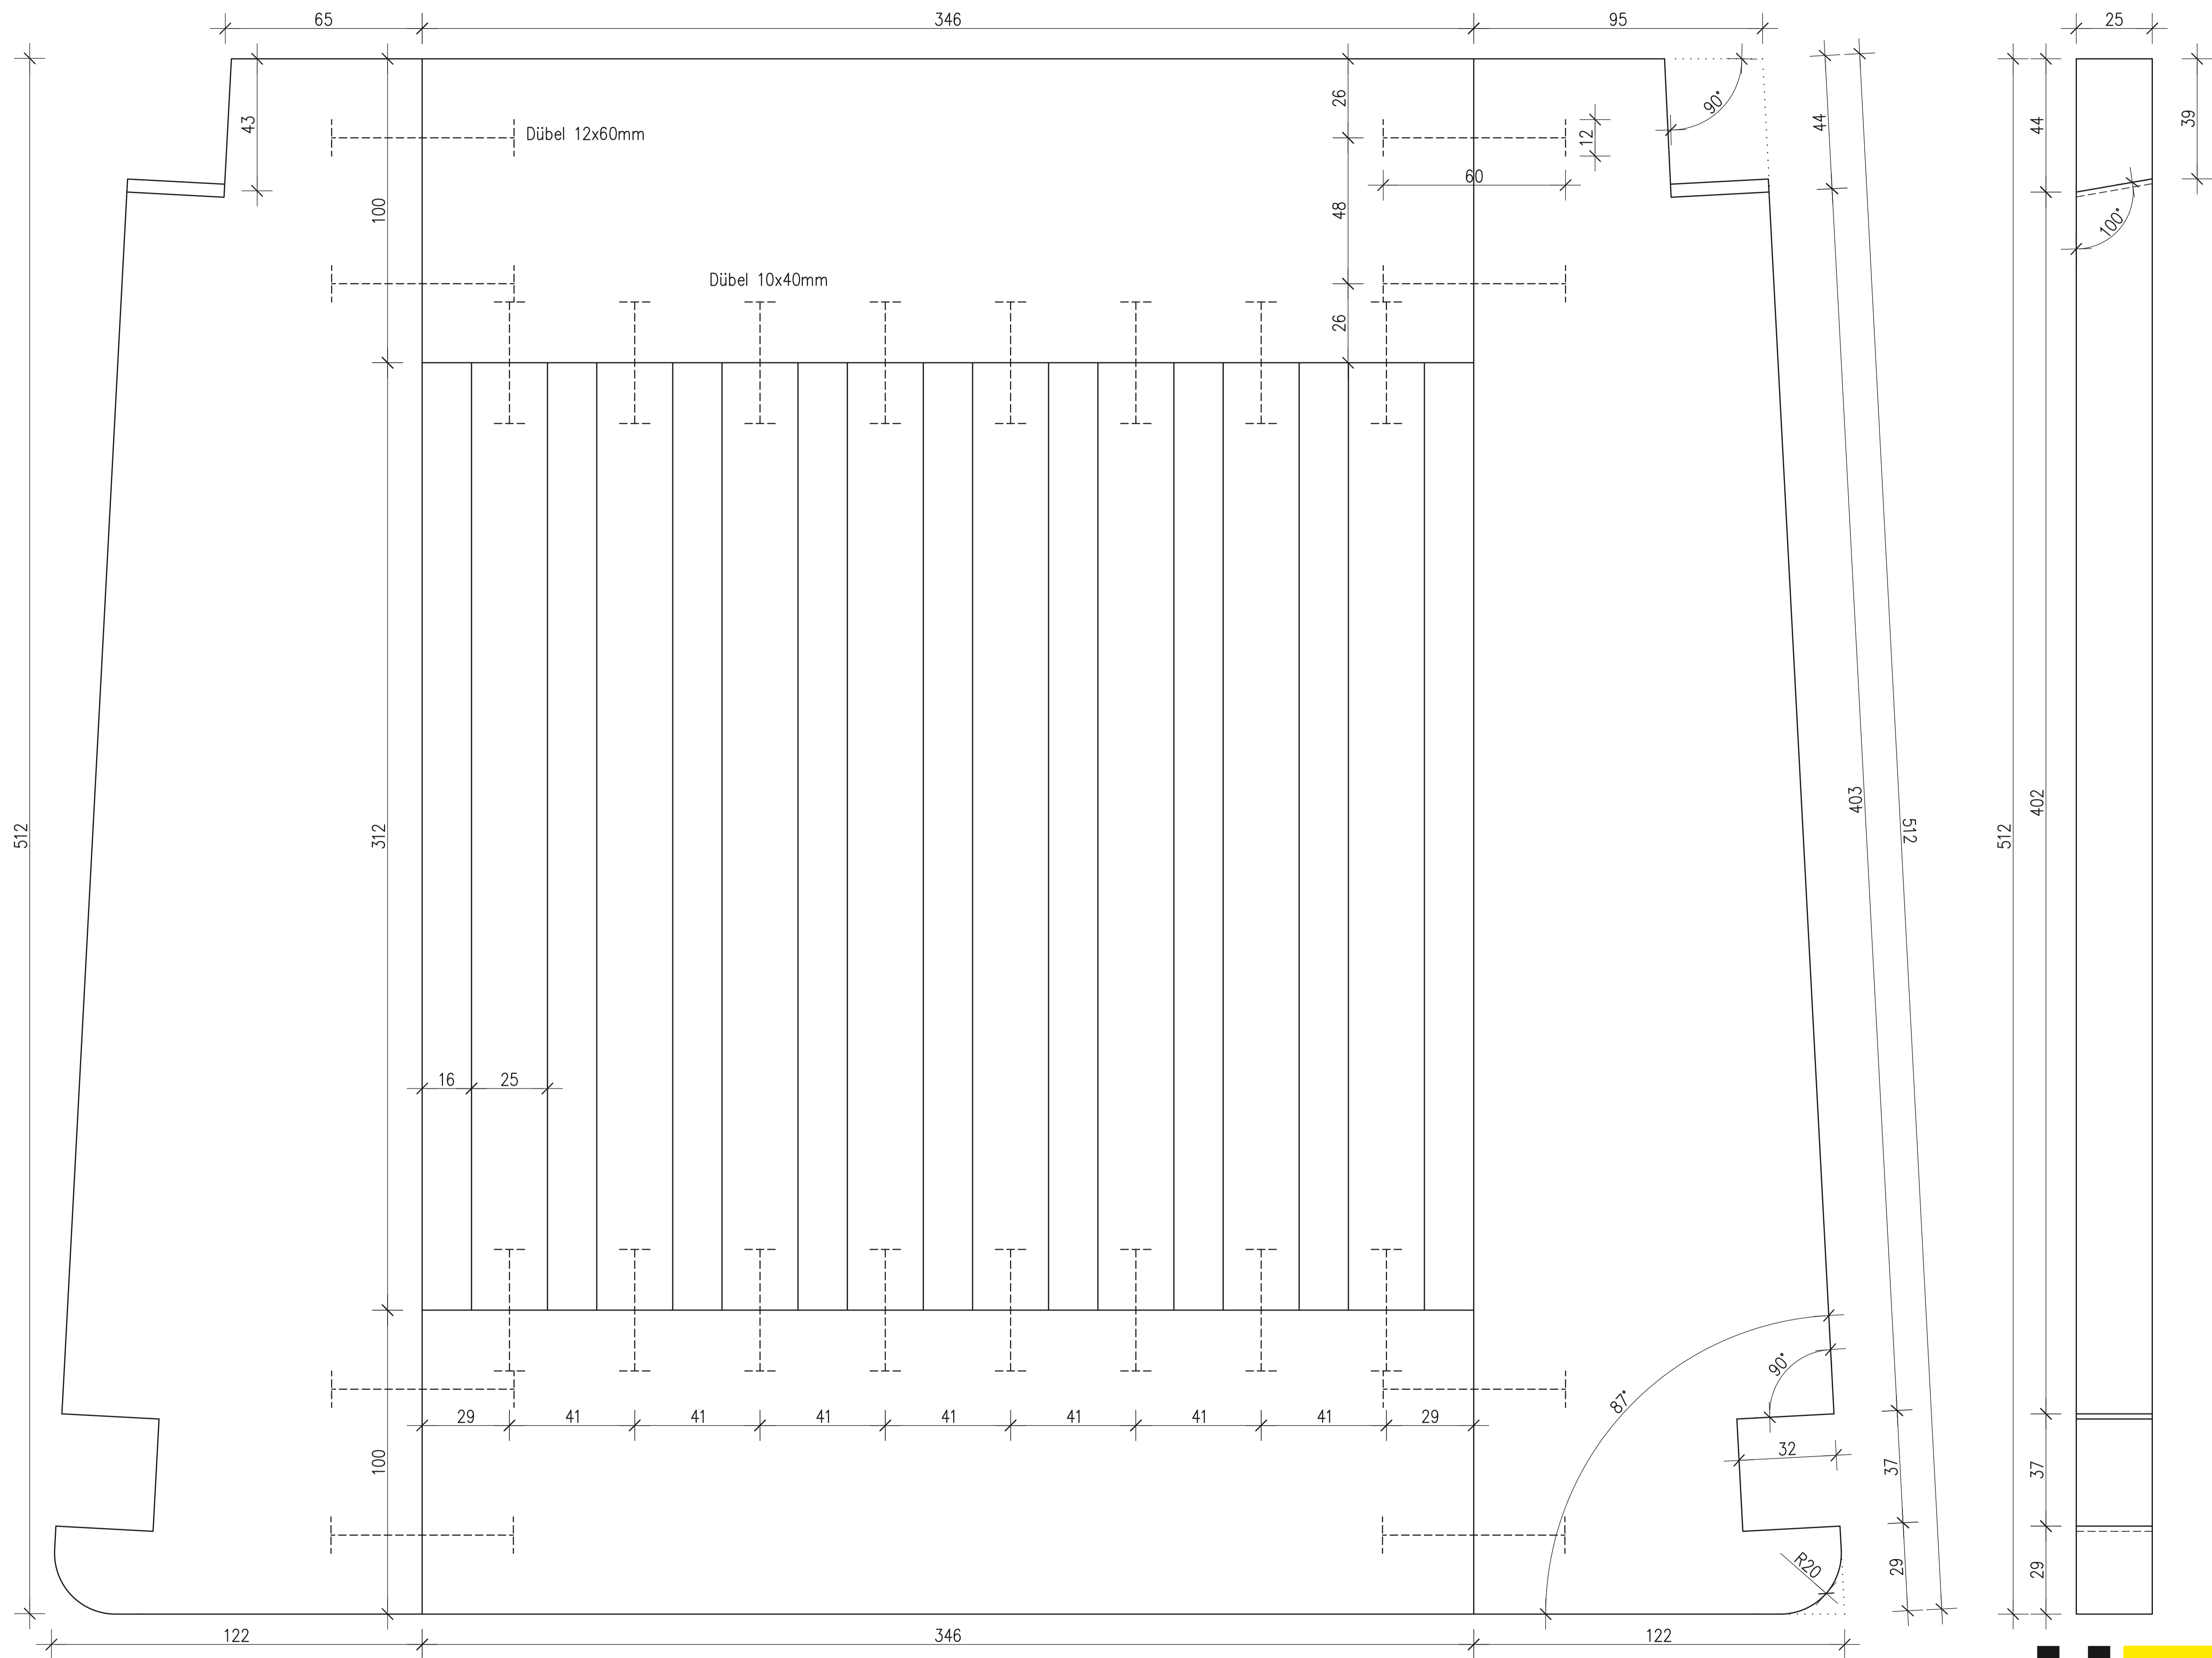

Zuschnitthilfe Schaukelstuhl M1:5

Maßangaben in mm.

Satz- und Druckfehler sowie Irrtümer jederzeit vorbehalten!

©FELDER KG

Sitzfläche Schaukelstuhl M1:1

Maßangaben in mm.
 Satz- und Druckfehler sowie Irrtümer jederzeit vorbehalten!
 ©FELDER KG

Hilfen Schablonenbau Schaukelstuhl M1:1

Maßangaben in mm.
 Satz- und Druckfehler sowie Irrtümer jederzeit vorbehalten!
 ©FELDER KG